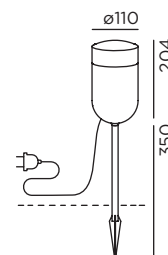

Montage:
für unbefestigte Beet- und Grünflächen
ortsveränderlich

Material:
Kopf: Aluminiumguss pulverbeschichtet + Glaslinse
Spieß: Edelstahl pulverbeschichtet

Schutzart:
Leuchte: IP65 . Stecker: IP44

Dieses Produkt enthält eine Lichtquelle der Energieeffizienzklasse F

material:
head: aluminium die-casting powder-coated + glass lens
spike: stainless steel powder-coated

protection class:
luminaire: IP65 . plug: IP44

This product contains a light source of energy efficiency class F

light direction:

Farbe colour	Art.-Nr. item no.	Systemleistung system performance
 anthracite RAL 7016	92086-AN	15 W/834 lm
 deep black RAL 9005	92086-BL	15 W/834 lm

+ Optional mit Schweizer Stecker . Art.-Nr. + Preise in separater Preisliste + www.IP44.de
with Swiss plug as an option . item no. + prices in separate price list + www.IP44.de

+ Anschluss optional mit IP44.DE connect . Details Seite 258
connection with IP44.DE connect as an option . details page 258

+ verwandte Produkte related products . bik.4 base

Größe in mm
size in mm