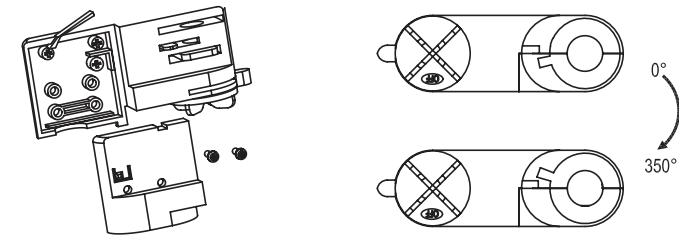

- ① NL Deze led trackspot is toepasbaar in vrijwel alle bestaande railsystemen. Zoals Staff, Norlux, Global, Nuco en Nordic.
- ① EN This LED trackspot can be used in almost all existing track systems. Such as Staff, Norlux, Global, Nuco and Nordic.
- ① DE Dieser LED-Trackspot kann in fast allen bestehenden Schienensystemen verwendet werden. Dazu gehören Staff, Norlux, Global, Nuco und Nordic.