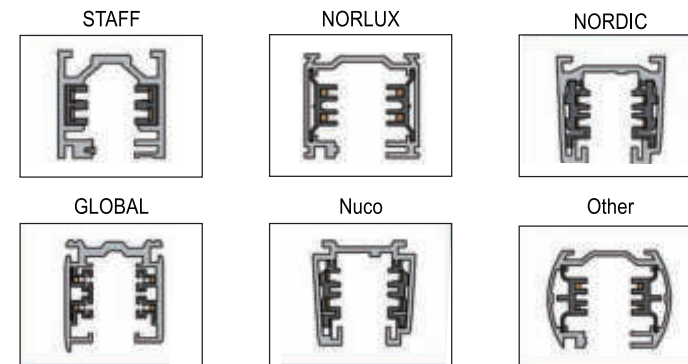

### INSTALLATIE/INSTALLATION/INSTALLATION

- ① NL Schuif hendel naar links
- ① EN Push lever to the left
- ① DE Hebel nach links bewegen

- ② NL Plaats de trackspot in de rail
- ② EN Place the track spot in the rail
- ② DE Setzen Sie den Track Spot in die Schiene

- ③ NL Schuif de hendel naar positie 1, 2 of 3
- ③ EN Move the lever to position 1, 2 or 3
- ③ DE Hebel in Stellung 1, 2 oder 3 bringen

### DE-INSTALLATIE/DE-INSTALLATION/DE-INSTALLATION

- ① NL Draai de knop op OFF
- ① EN Turn the knob to OFF
- ① DE Drehen Sie den Drehknopf auf OFF

- ② NL Schuif hendel naar links
- ② EN Push lever to the left
- ② DE Hebel nach links bewegen

- ③ NL Neem de trackspot uit de rail
- ③ EN Remove the track spot from the rail
- ③ DE Nehmen Sie den Track Spot aus der Schiene

- ① NL Deze led trackspot is toepasbaar in vrijwel alle bestaande railsystemen. Zoals Staff, Norlux, Global, Nuco en Nordic.
- ① EN This LED trackspot can be used in almost all existing track systems. Such as Staff, Norlux, Global, Nuco and Nordic.
- ① DE Dieser LED-Trackspot kann in fast allen bestehenden Schienensystemen verwendet werden. Dazu gehören Staff, Norlux, Global, Nuco und Nordic.