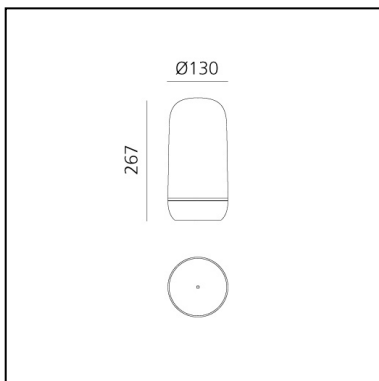

## LUMINAIRE

- Watt: **2,4W**
- Lichtstrom (lm): **212lm**
- CCT: **2700K**
- Efficiency: **100%**
- Efficacy: **106.12lm/W**
- CRI: **80**
- Dimmer Typology: **Slider Dimmer**

## DIMENSION

- Höhe: **cm 26.7**
- Breite: **cm 13**