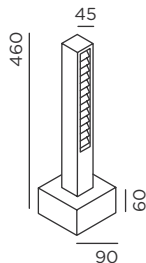

lin 40 poller

Farbe
colour

● anthracite
RAL 7016

● cool brown

● deep black
RAL 9005

Art.-Nr.
item no.

92095-AN

92095-CB

92095-BL

Systemleistung
system performance

9 W/234 lm

9 W/234 lm

9 W/234 lm