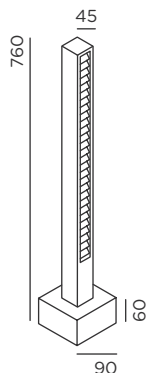

### lin 40 poller

**Farbe**  
colour

● anthracite  
RAL 7016

● cool brown

● deep black  
RAL 9005

**Art.-Nr.**  
item no.

92095-AN

92095-CB

92095-BL

**Systemleistung**  
system performance

9 W/234 lm

9 W/234 lm

9 W/234 lm

### lin 70 poller

● anthracite  
RAL 7016

● cool brown

● deep black  
RAL 9005

92092-AN

92092-CB

92092-BL

18 W/468 lm

18 W/468 lm

18 W/468 lm

**Größe in mm**  
size in mm

IP44.de outside lighting

Mühlenstraße 20 . 33378 Rheda-Wiedenbrück . Germany  
T +49 5242 5797-0 . F +49 5242 5797-10  
welcome@IP44.de . www.IP44.de

IP44.de behält sich spätere Produktanpassungen auch ohne Ankündigung vor.  
IP44.de reserves the right to product adaptations at any time, without prior notice.