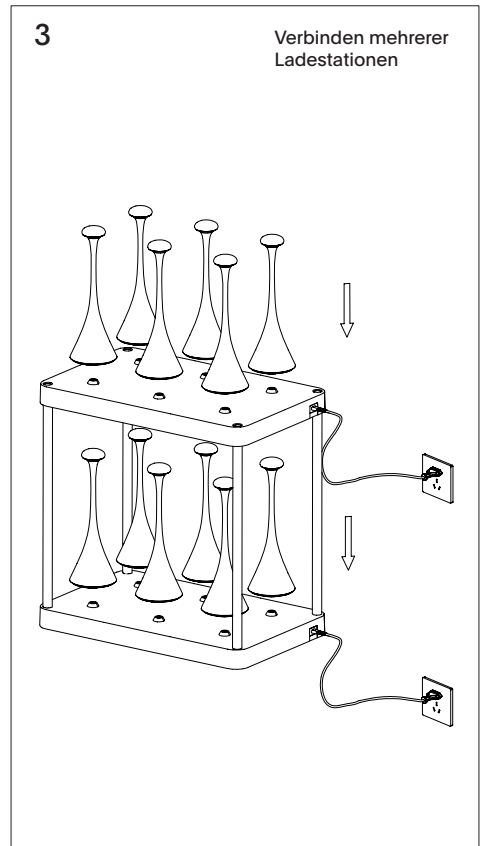

6-fach Ladestation Akkuleuchten easy-connect puk

6-fach Ladestation Akkuleuchten easy-connect puk

4559001 6-fach Ladestation Akkuleuchten
easy-connect puk, schwarz

Bedienungsanleitung

1. Benutzung

Die 6-Fach-Ladestation ist derzeit mit Nudrop, Nudrop Mini und Nuflair kompatibel. Kompatibel nur mit Lampen, die mit dem easy-connect puk Anschluss ausgestattet sind.
Nicht geeignet für Nucharge und Leuchten der Nuindie-Serie.

2. Technische Daten

- Ladestrom max.: 7A
- Ausgangsspannung: DC 5V
- Eingangsspannung: 100–240V ~ 50/60Hz 1,5A max.
- Gewicht: 2.060 g
- Anzahl Anschlüsse: 6 Stück
- Farbe: schwarz

3. Lieferumfang

- 1x Ladestation inkl. 4x Abstandshalter
- Anschlusskabel
- Diese Bedienungsanleitung