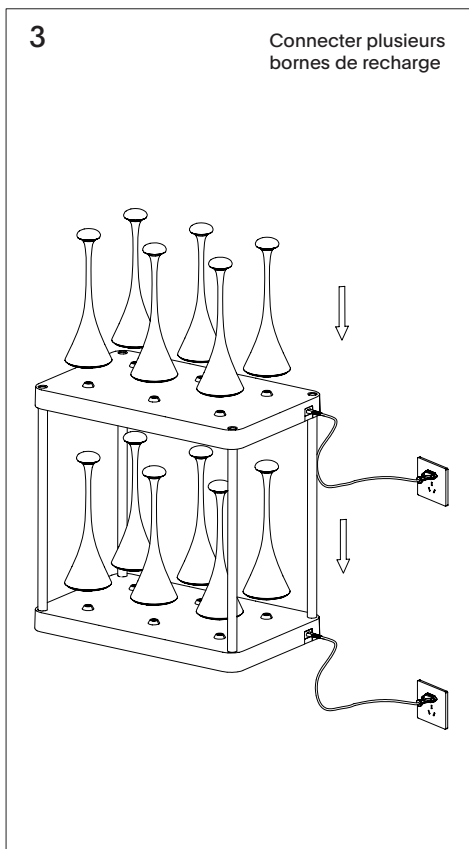

3. Scope of delivery

- 1x charging station including 4x spacers
- Connection cable
- This user manual

Station de recharge à 6 emplacements pour lampes de table LED rechargeables easy-connect puk

4559001 Station de recharge à 6 emplacements pour lampes de table LED rechargeables easy-connect puk, noir

Mode d'emploi

1. Utilisation

La station de recharge à 6 emplacements est actuellement compatible avec Nudrop, Nudrop Mini et Nuflair. Compatible uniquement avec lampes équipées de la connexion puk easy-connect. Ne convient pas aux lampes des séries Nucharge et Nuindie.

2. Les données techniques

- Puissance: 7A
- Tension de sortie : DC 5V
- Tension d'entrée : 100–240V ~ 50/60 Hz 1,5A max.
- Poids: 2 060 g
- Nombre de connexions: 6 pièces
- Couleur: noire

3. Contenu de la livraison

- 1 station de recharge comprenant 4 entretoises
- Câble de connexion
- Ce manuel d'utilisation

Stazione di ricarica a 6 vie le luci della batteria easy-connect puk

4559001 Stazione di ricarica a 6 vie le luci della batteria, easy-connect puk, nero