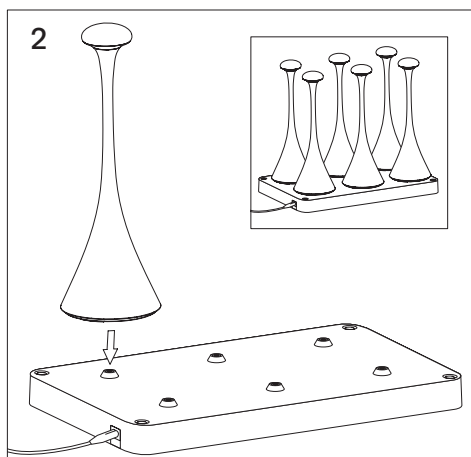

Stazione di ricarica a 6 vie le luci della batteria easy-connect puk

4559001 Stazione di ricarica a 6 vie le luci della batteria, easy-connect puk, nero

Istruzioni per l'uso

1. Utilizzo

La stazione di ricarica a 6 vie è attualmente compatibile con Nudrop, Nudrop Mini e Nuflair. Compatibile solo con lampade dotate di connessione puk di facile connessione.

Non adatto per le serie Nucharge e Nuindie.

2. Specifiche tecniche

- Potenza massima: 7A
- Voltaggio in uscita: DC 5V
- Voltaggio in ingresso: 100-240V ~ 50/60Hz 1,5A max.
- Peso: 2.060 g
- Numero di slot: 6 pezzi
- Colore: nero

3. Volume di fornitura

- 1 stazione di ricarica comprensiva di 4 distanziatori
- Cavo di collegamento
- Questo manuale utente