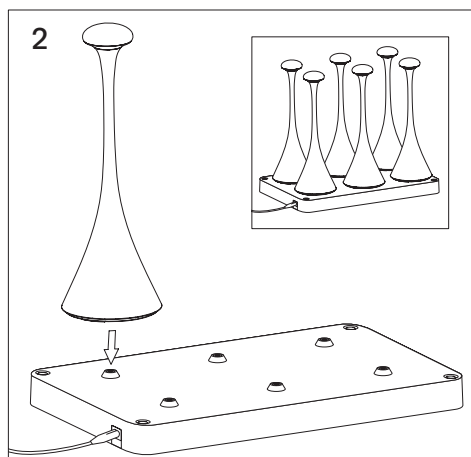

Station de recharge à 6 emplacements pour lampes de table LED rechargeables easy-connect puk

4559001 Station de recharge à 6 emplacements pour lampes de table LED rechargeables easy-connect puk, noir

Mode d'emploi

1. Utilisation

La station de recharge à 6 emplacements est actuellement compatible avec Nudrop, Nudrop Mini et Nuflair. Compatible uniquement avec lampes équipées de la connexion puk easy-connect. Ne convient pas aux lampes des séries Nucharge et Nuindie.

2. Les données techniques

- Puissance: 7A
- Tension de sortie : DC 5V
- Tension d'entrée : 100–240V ~ 50/60 Hz 1,5A max.
- Poids: 2 060 g
- Nombre de connexions: 6 pièces
- Couleur: noire

3. Contenu de la livraison

- 1 station de recharge comprenant 4 entretoises
- Câble de connexion
- Ce manuel d'utilisation