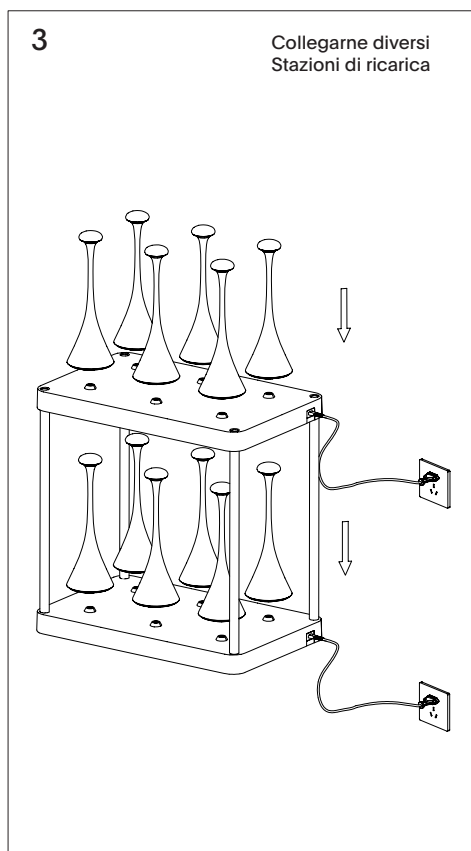

Stazione di ricarica a 6 vie le luci della batteria easy-connect puk

4559001 Stazione di ricarica a 6 vie le luci della batteria, easy-connect puk, nero

Istruzioni per l'uso

1. Utilizzo

La stazione di ricarica a 6 vie è attualmente compatibile con Nudrop, Nudrop Mini e Nuflair. Compatibile solo con lampade dotate di connessione puk di facile connessione.

Non adatto per le serie Nucharge e Nuindie.

2. Specifiche tecniche

- Potenza massima: 7A
- Voltaggio in uscita: DC 5V
- Voltaggio in ingresso: 100-240V ~ 50/60Hz 1,5A max.
- Peso: 2.060 g
- Numero di slot: 6 pezzi
- Colore: nero

3. Volume di fornitura

- 1 stazione di ricarica comprensiva di 4 distanziatori
- Cavo di collegamento
- Questo manuale utente