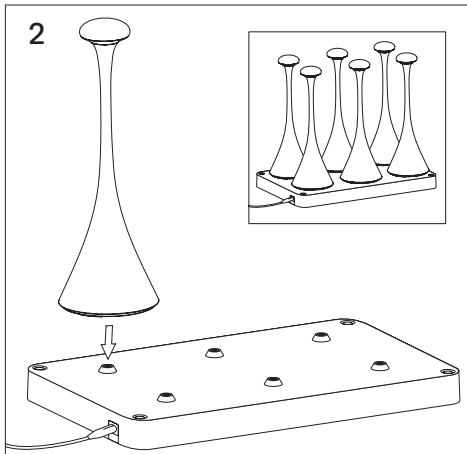

6-fach Ladestation Akkuleuchten easy-connect puk

4559001 6-fach Ladestation Akkuleuchten
easy-connect puk, schwarz

Bedienungsanleitung

1. Benutzung

Die 6-Fach-Ladestation ist derzeit mit Nudrop, Nudrop Mini und Nuflair kompatibel. Kompatibel nur mit Lampen, die mit dem easy-connect puk Anschluss ausgestattet sind.
Nicht geeignet für Nucharge und Leuchten der Nuindie-Serie.

2. Technische Daten

- Ladestrom max.: 7A
- Ausgangsspannung: DC 5V
- Eingangsspannung: 100–240V ~ 50/60Hz 1,5A max.
- Gewicht: 2.060 g
- Anzahl Anschlüsse: 6 Stück
- Farbe: schwarz

3. Lieferumfang

- 1x Ladestation inkl. 4x Abstandshalter
- Anschlusskabel
- Diese Bedienungsanleitung