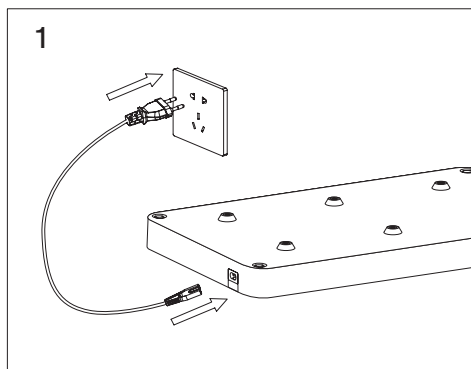

Station de recharge à 6 emplacements pour lampes de table LED rechargeables easy-connect puk

4559001 Station de recharge à 6 emplacements pour lampes de table LED rechargeables easy-connect puk, noir

Mode d'emploi

1. Utilisation

La station de recharge à 6 emplacements est actuellement compatible avec Nudrop, Nudrop Mini et Nuflair. Compatible uniquement avec lampes équipées de la connexion puk easy-connect. Ne convient pas aux lampes des séries Nucharge et Nuindie.

2. Les données techniques

- Puissance: 7A
- Tension de sortie : DC 5V
- Tension d'entrée : 100–240V ~ 50/60 Hz 1,5A max.
- Poids: 2 060 g
- Nombre de connexions: 6 pièces
- Couleur: noire

3. Contenu de la livraison

- 1 station de recharge comprenant 4 entretoises
- Câble de connexion
- Ce manuel d'utilisation