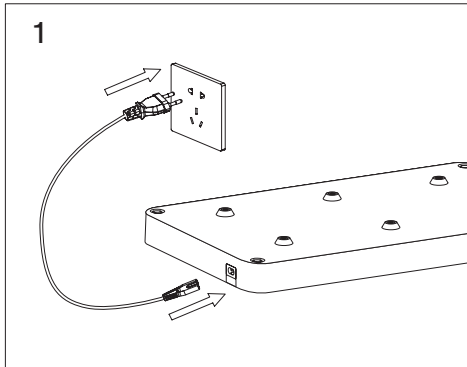

2. Technische Daten

- Ladestrom max.: 7A
- Ausgangsspannung: DC 5V
- Eingangsspannung: 100–240V ~ 50/60Hz 1,5A max.
- Gewicht: 2.060 g
- Anzahl Anschlüsse: 6 Stück
- Farbe: schwarz

3. Lieferumfang

- 1x Ladestation inkl. 4x Abstandshalter
- Anschlusskabel
- Diese Bedienungsanleitung