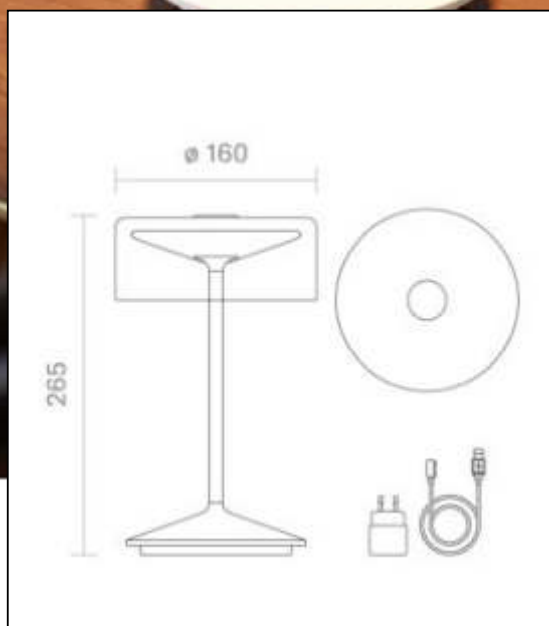

4525001

Akku-Glasleuchte Numotion 265mm nachtschwarz

Bedienungsanleitung:

<https://shop.sigor.de/media/pdf/4525001_manual.pdf>

Stand: 14.12.2022

Seite: 2

SIGOR Licht GmbH • Eichenhofer Weg 81 • 42279 Wuppertal
Telefon 0 23 39 - 12 61 - 0 • Telefax 0 23 39 - 12 61 61
info@sigor.de • www.sigor.de

Handelsregister HRB 19472
USt-IdNr.: DE 814574569
WEEE-Reg.-Nr.: DE 45242363

Geschäftsführer:
Michael Perterer
Robin Scheffel