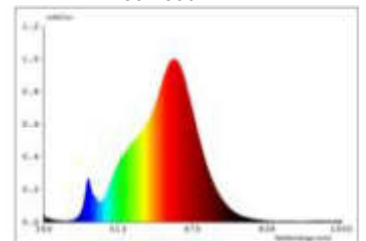

Datenblatt
4525001

Akku-Glasleuchte Numotion 265mm nachtschwarz

Dimmbar: ja

EMOTION IN MOTION: Die dimmbare LED-Akku-Tischleuchte im Retrolook mit hochwertigem Glasschirm. Sie sorgt mit Ihrem indirektem, warmen Licht für ein gemütliches Ambiente. Auf unsere Numotion bieten wir 3 Jahre Garantie auf die Funktion (Akkuleistung ausgenommen).

Zusatzinformation:

Material/Oberfläche : Aluminium pulverbeschichtet für den Außenbereich

Ladezeit = 5 - 7 h

Leuchtdauer = bis zu 12 h bei 100% Leistung

Akku = Li-Ion mit 4.400 mAh Kapazität

Regelung = Berührungsschalter, dimmbar

Gewicht = 935 g

Lieferumfang = Leuchte inkl. 1,2 Meter magnetischem Ladekabel und Netzteil

Geladen wird mit Easy-Connect System am Fuß der Leuchte.

Dimmerempfehlung: www.sigor.de/dimmerliste

161 lm	Nomineller Nutzlichtstrom
2,20 Watt	Leistungsaufnahme
2200/2700 K	Farbtemperatur
Ra>85	Farbwiedergabe
<5 sdcn	Farbkonsistenz
45°	Abstrahlwinkel

nachtschwarz	Ausführung
IP54	Schutzklasse
-20° - 40°C	Einsatztemperatur

-	Leistungsfaktor
5 V AC	Betriebsspannung
- Hz	Betriebsfrequenz
1 mA	Nennstrom
3 kWh/1000h	Energieverbrauch
<1.0 s	Anlaufzeit zum Erreichen von 60% des vollen Lichtstroms
<0.5 s	Zündzeit

Ø 25.000 h	Nennlebensdauer
L70B50	Messverfahren Lebensdauer
0.7	Lampenlichtstromerhalt am Ende der Nennlebensdauer

Spektrale Strahlungsverteilung im Bereich 180 - 800 nm