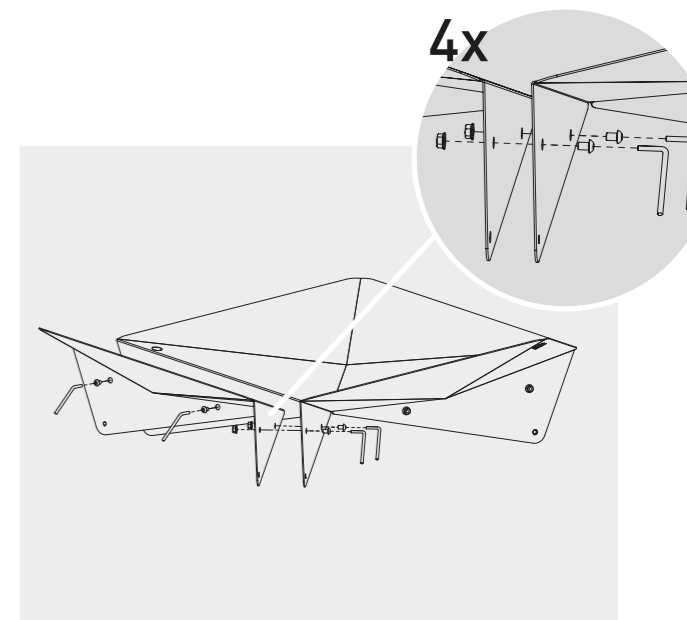

1

2x

2

4x

TRIPLE 90 / 120

6x

6x

1x

1x

2x

Zerlegbar, kompaktes
Transportmaß

Take-apart, compact
metrics for shipment

Höhenverstell- und
schwenkbarer Grillrost

Cooking grate is adjustable
in height and pivotable

Ablagefläche
oder höhenverstellbare heiße Platte
Table
or height-adjustable hot plate