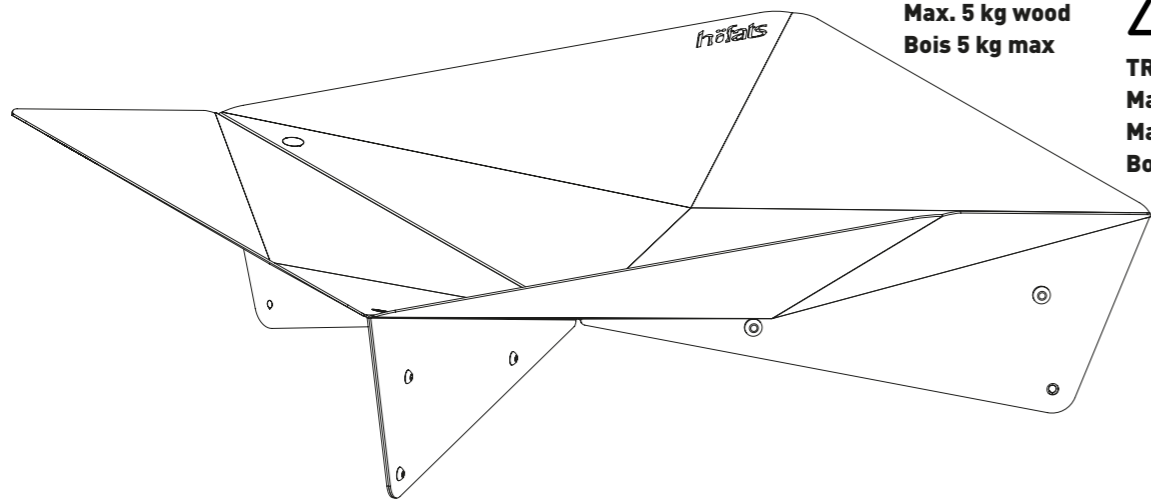

TRIPLE 90
Max. 5 kg Brennholz
Max. 5 kg wood
Bois 5 kg max

TRIPLE 120
Max. 10 kg Brennholz
Max. 10 kg wood
Bois 10 kg max

1

2x

2

4x

TRIPLE 90 / 120

6x

6x

1x

1x

2x