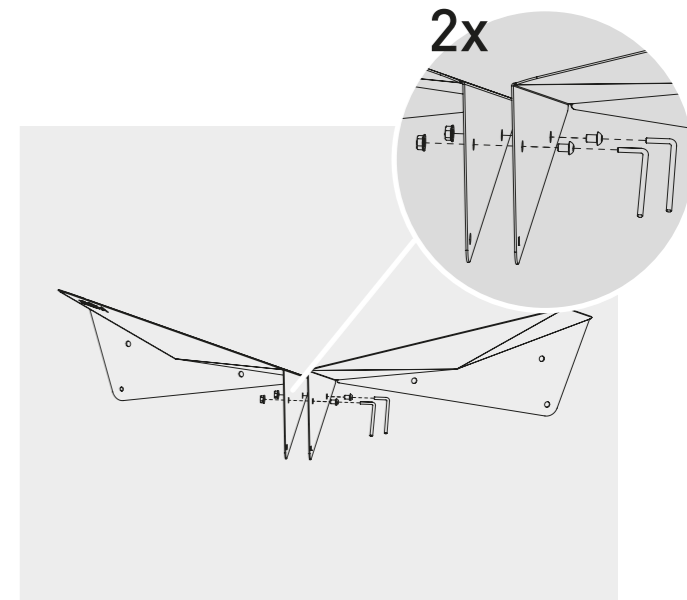

1

2x

2

4x

TRIPLE 90 / 120

6x

6x

1x

1x

2x

Zerlegbar, kompaktes
Transportmaß

Take-apart, compact
metrics for shipment

Höhenverstell- und
schwenkbarer Grillrost

Cooking grate is adjustable
in height and pivotable

Ablagefläche
oder höhenverstellbare heiße Platte
Table
or height-adjustable hot plate