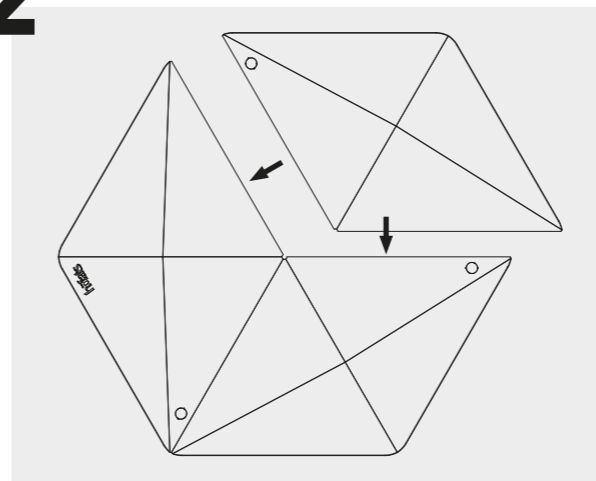

1

2x

2

4x

TRIPLE 90 / 120

6x

6x

1x

1x

2x

Zerlegbar, kompaktes
Transportmaß

Take-apart, compact
metrics for shipment

Höhenverstell- und
schwenkbarer Grillrost

Cooking grate is adjustable
in height and pivotable

Ablagefläche
oder höhenverstellbare heiße Platte
Table
or height-adjustable hot plate