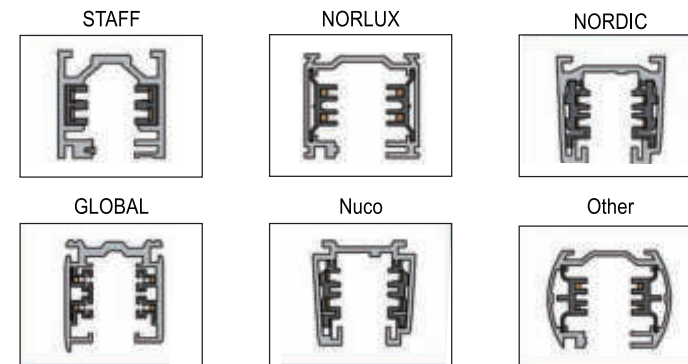

- Ⓝ NL Plaats de trackspot in de rail
- Ⓞ EN Place the track spot in the rail
- Ⓟ DE Setzen Sie den Track Spot in die Schiene

- Ⓝ NL Schuif de hendel naar positie 1, 2 of 3
- Ⓞ EN Move the lever to position 1, 2 or 3
- Ⓟ DE Hebel in Stellung 1, 2 oder 3 bringen

DE-INSTALLATIE/DE-INSTALLATION/DE-INSTALLATION

- Ⓝ NL Draai de knop op OFF
- Ⓞ EN Turn the knob to OFF
- Ⓟ DE Drehen Sie den Drehknopf auf OFF

- Ⓝ NL Schuif hendel naar links
- Ⓞ EN Push lever to the left
- Ⓟ DE Hebel nach links bewegen

- Ⓝ NL Neem de trackspot uit de rail
- Ⓞ EN Remove the track spot from the rail
- Ⓟ DE Nehmen Sie den Track Spot aus der Schiene

- Ⓝ NL Deze led trackspot is toepasbaar in vrijwel alle bestaande railsystemen. Zoals Staff, Norlux, Global, Nuco en Nordic.
- Ⓞ EN This LED trackspot can be used in almost all existing track systems. Such as Staff, Norlux, Global, Nuco and Nordic.
- Ⓟ DE Dieser LED-Trackspot kann in fast allen bestehenden Schienensystemen verwendet werden. Dazu gehören Staff, Norlux, Global, Nuco und Nordic.