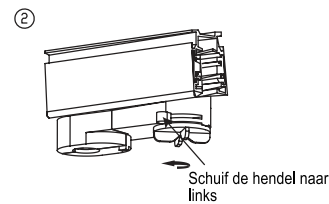

- Ⓝ NL Plaats de trackspot in de rail
- Ⓞ EN Place the track spot in the rail
- Ⓟ DE Setzen Sie den Track Spot in die Schiene

- Ⓝ NL Schuif de hendel naar positie 1, 2 of 3
- Ⓞ EN Move the lever to position 1, 2 or 3
- Ⓟ DE Hebel in Stellung 1, 2 oder 3 bringen

DE-INSTALLATIE/DE-INSTALLATION/DE-INSTALLATION

- Ⓝ NL Draai de knop op OFF
- Ⓞ EN Turn the knob to OFF
- Ⓟ DE Drehen Sie den Drehknopf auf OFF

- Ⓝ NL Schuif hendel naar links
- Ⓞ EN Push lever to the left
- Ⓟ DE Hebel nach links bewegen