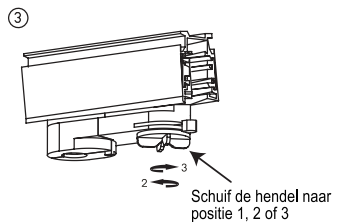

HANDLEIDING/MANUAL/ANLEITUNG COLOURDROP TRACKSPOTS

KOOPMANINTERLIGHT.NL
INTERLIGHTGMBH.DE

INSTALLATIE/INSTALLATION/INSTALLATION

- Ⓝ NL Schuif hendel naar links
- Ⓞ EN Push lever to the left
- Ⓟ DE Hebel nach links bewegen

- Ⓝ NL Plaats de trackspot in de rail
- Ⓞ EN Place the track spot in the rail
- Ⓟ DE Setzen Sie den Track Spot in die Schiene

- Ⓝ NL Schuif de hendel naar positie 1, 2 of 3
- Ⓞ EN Move the lever to position 1, 2 or 3
- Ⓟ DE Hebel in Stellung 1, 2 oder 3 bringen