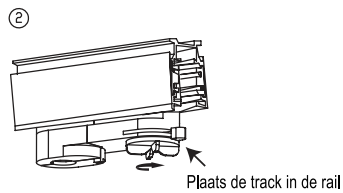

HANDLEIDING/MANUAL/ANLEITUNG COLOURDROP TRACKSPOTS

KOOPMANINTERLIGHT.NL
INTERLIGHTGMBH.DE

INSTALLATIE/INSTALLATION/INSTALLATION

- Ⓝ NL Schuif hendel naar links
- Ⓞ EN Push lever to the left
- Ⓟ DE Hebel nach links bewegen

- Ⓝ NL Plaats de trackspot in de rail
- Ⓞ EN Place the track spot in the rail
- Ⓟ DE Setzen Sie den Track Spot in die Schiene

- Ⓝ NL Schuif de hendel naar positie 1, 2 of 3
- Ⓞ EN Move the lever to position 1, 2 or 3
- Ⓟ DE Hebel in Stellung 1, 2 oder 3 bringen