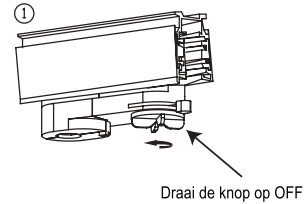

DE-INSTALLATIE/DE-INSTALLATION/DE-INSTALLATION

- Ⓝ NL Draai de knop op OFF
- Ⓞ EN Turn the knob to OFF
- Ⓟ DE Drehen Sie den Drehknopf auf OFF