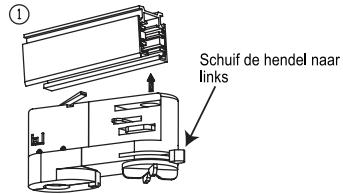

HANDLEIDING/MANUAL/ANLEITUNG COLOURDROP TRACKSPOTS

KOOPMANINTERLIGHT.NL
INTERLIGHTGMBH.DE

INSTALLATIE/INSTALLATION/INSTALLATION

- Ⓝ NL Schuif hendel naar links
- Ⓞ EN Push lever to the left
- Ⓟ DE Hebel nach links bewegen

- Ⓝ NL Plaats de trackspot in de rail
- Ⓞ EN Place the track spot in the rail
- Ⓟ DE Setzen Sie den Track Spot in die Schiene

- Ⓝ NL Schuif de hendel naar positie 1, 2 of 3
- Ⓞ EN Move the lever to position 1, 2 or 3
- Ⓟ DE Hebel in Stellung 1, 2 oder 3 bringen