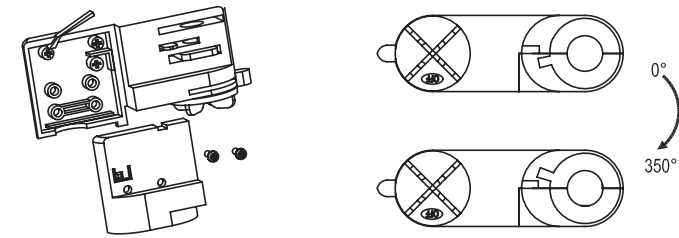

- Ⓝ NL Deze led trackspot is toepasbaar in vrijwel alle bestaande railsystemen. Zoals Staff, Norlux, Global, Nuco en Nordic.
- Ⓞ EN This LED trackspot can be used in almost all existing track systems. Such as Staff, Norlux, Global, Nuco and Nordic.
- Ⓟ DE Dieser LED-Trackspot kann in fast allen bestehenden Schienensystemen verwendet werden. Dazu gehören Staff, Norlux, Global, Nuco und Nordic.