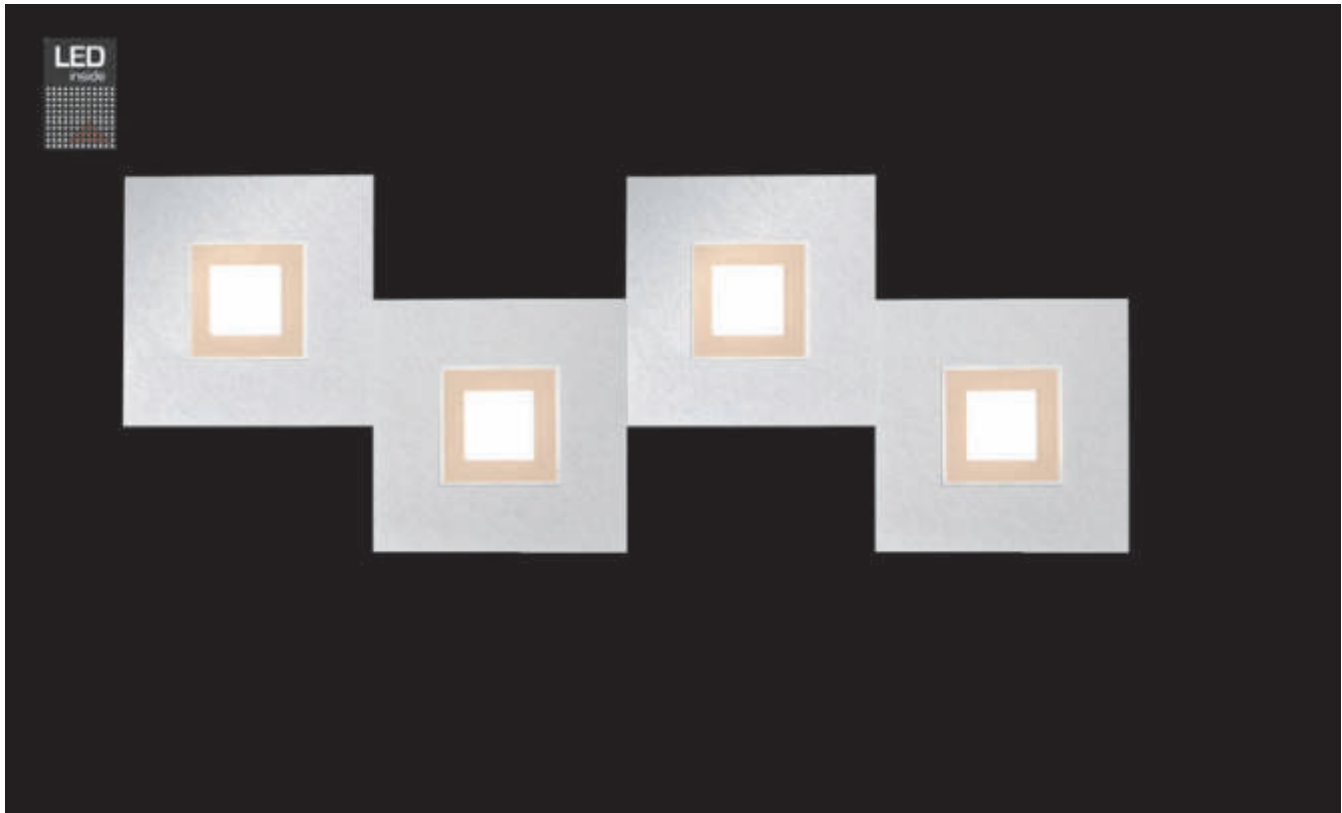

KARREE

Wand-/Deckenleuchte

Art.-Nr. 74-783-266

EAN-Nr.: 4012902097008

Produkteigenschaften

Material:	Aluminium, fein gebürstet, eloxiert, Acrylglas weiß
Farbe:	aluminium mit Rahmen in pastellkupfer
Abmessungen:	L: 800mm B: 300mm H: 50mm
Gewicht:	1,7kg
Dimmbarkeit:	dimmbar
Systemleistung:	2720lm / 30,2W
Weitere Merkmale:	LED, 2700K, CRI 95, Schutzklasse 2, IP20, CE