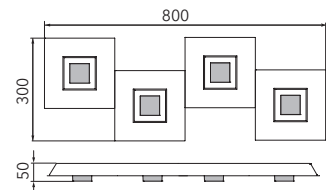

KARREE

Wand-/Deckenleuchte

Art.-Nr. 74-783-266

EAN-Nr.: 4012902097008

Produkteigenschaften

Material:	Aluminium, fein gebürstet, eloxiert, Acrylglas weiß
Farbe:	aluminium mit Rahmen in pastellkupfer
Abmessungen:	L: 800mm B: 300mm H: 50mm
Gewicht:	1,7kg
Dimmbarkeit:	dimmbar
Systemleistung:	2720lm / 30,2W
Weitere Merkmale:	LED, 2700K, CRI 95, Schutzklasse 2, IP20, CE