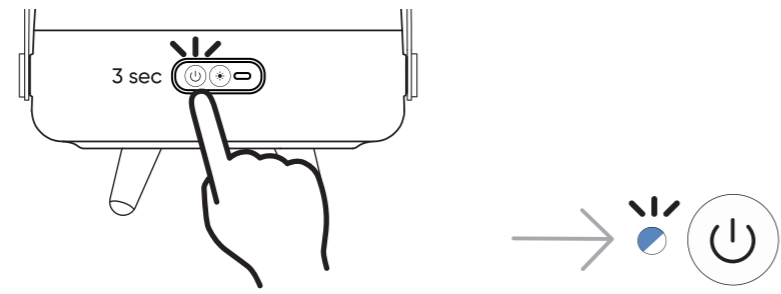

Power On/Off