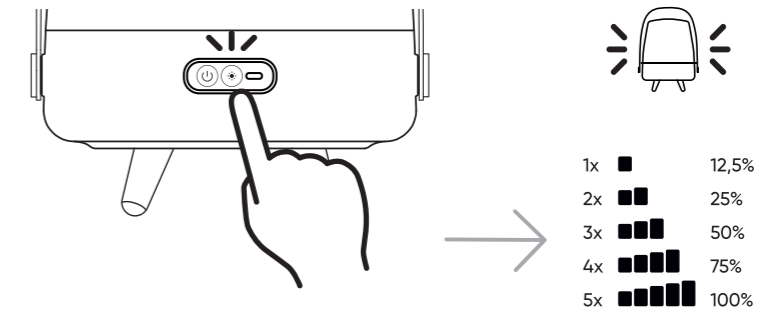

Light Dimmer