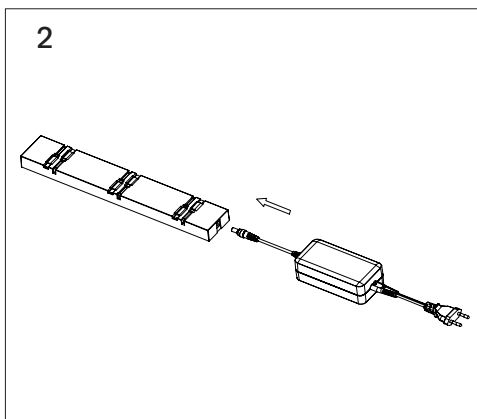

6-fach Ladestation Akkuleuchten USB-C

4559101 6-fach Ladestation Akkuleuchten
USB-C, schwarz

Bedienungsanleitung

1. Benutzung

Die 6-Fach-Ladestation ist derzeit mit Nuindie, Nuindie Mini und Nuindie pocket kompatibel. Kompatibel nur mit Leuchten, die mit dem USB-C Anschluss ausgestattet sind.

2. Technische Daten

- Ladestrom max.: 7A
- Ausgangsspannung: DC 5V
- Eingangsspannung: 100–240V ~ 50/60Hz 1,5A max.
- Gewicht: 160 g
- Anzahl Anschlüsse: 6 Stück
- Farbe: schwarz

3. Lieferumfang

- 1x Ladestation inkl. Netzadapter
- Anschlusskabel
- Diese Bedienungsanleitung