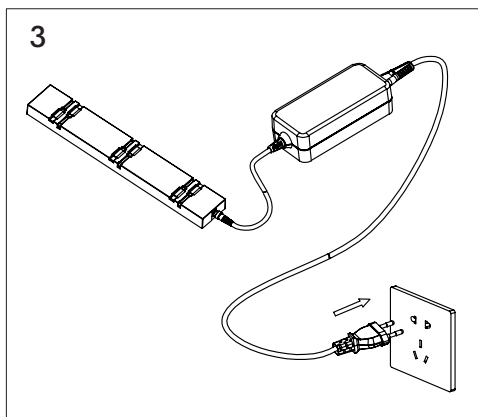

Estación de carga de 6 vías luces de batería USB-C

4559101 Estación de carga de 6 vías
luces de batería, USB-C, negro

Instrucciones de uso

1. Uso

La estación de carga de 6 ranuras es actualmente compatible con Nuindie, Nuindie Mini y Nuindie pocket. Compatible solo con luces equipadas con puerto USB-C.

2. Especificaciones técnicas

- Potencia máx.: 7A
- Voltaje de salida: CC 5V
- Voltaje de entrada: 100–240 V ~ 50/60Hz 1,5A máx.
- Peso: 160 gramos
- Número de ranuras: 6 piezas
- Color: negro

3. Alcance de la entrega

- 1x estación de carga que incluye adaptador de corriente
- Cable de conexión
- Este manual de usuario