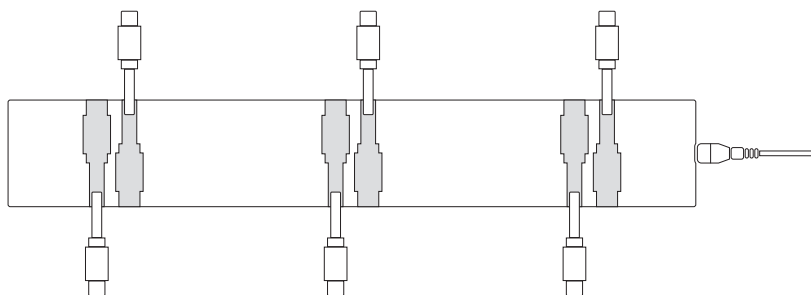

6-fach Ladestation Akkuleuchten USB-C