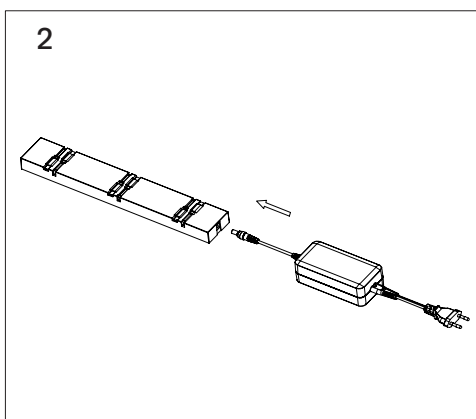

Estación de carga de 6 vías luces de batería USB-C

4559101 Estación de carga de 6 vías
luces de batería, USB-C, negro

Instrucciones de uso

1. Uso

La estación de carga de 6 ranuras es actualmente compatible con Nuindie, Nuindie Mini y Nuindie pocket. Compatible solo con luces equipadas con puerto USB-C.

2. Especificaciones técnicas

- Potencia máx.: 7A
- Voltaje de salida: CC 5V
- Voltaje de entrada: 100–240 V ~ 50/60Hz 1,5A máx.
- Peso: 160 gramos
- Número de ranuras: 6 piezas
- Color: negro

3. Alcance de la entrega

- 1x estación de carga que incluye adaptador de corriente
- Cable de conexión
- Este manual de usuario