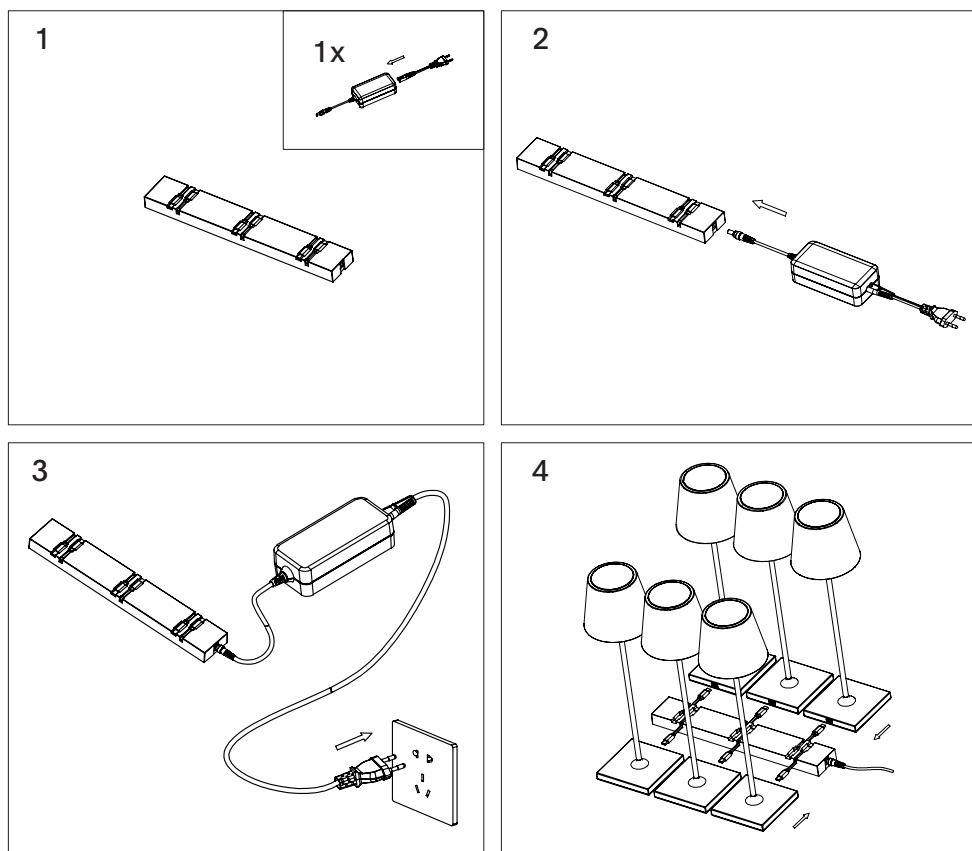

Station de recharge à 6 emplacements pour lampes de table LED rechargeables USB-C

4559101 Station de recharge à 6 emplacements pour lampes de table LED rechargeables USB-C, noir

Mode d'emploi

1. Utilisation

La station de recharge à 6 emplacements est actuellement compatible avec Nuindie, Nuindie Mini et Nuindie pocket. Compatible uniquement avec les lumières équipées du port USB-C.

2. Les données techniques

- Puissance: 7A
- Tension de sortie : DC 5V
- Tension d'entrée : 100-240V ~ 50/60 Hz 1,5A max.
- Poids: 160 g
- Nombre de connexions: 6 pièces
- Couleur: noire

3. Contenu de la livraison

- 1x station de recharge avec adaptateur secteur
- Câble de connexion
- Ce manuel d'utilisation