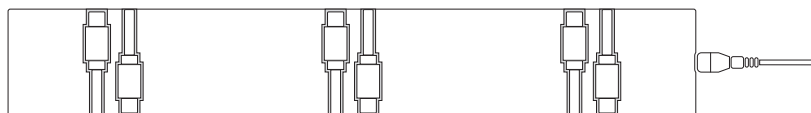

6-fach Ladestation Akkuleuchten USB-C