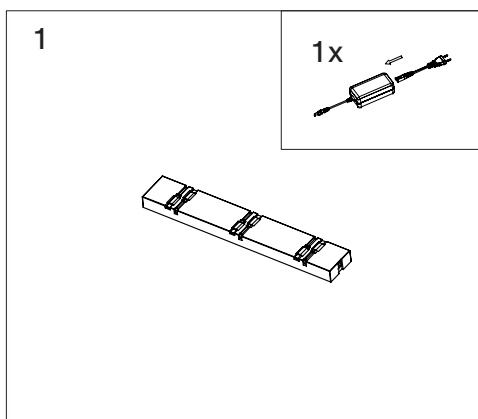

Estación de carga de 6 vías luces de batería USB-C

4559101 Estación de carga de 6 vías
luces de batería, USB-C, negro

Instrucciones de uso

1. Uso

La estación de carga de 6 ranuras es actualmente compatible con Nuindie, Nuindie Mini y Nuindie pocket. Compatible solo con luces equipadas con puerto USB-C.

2. Especificaciones técnicas

- Potencia máx.: 7A
- Voltaje de salida: CC 5V
- Voltaje de entrada: 100–240 V ~ 50/60Hz 1,5A máx.
- Peso: 160 gramos
- Número de ranuras: 6 piezas
- Color: negro

3. Alcance de la entrega

- 1x estación de carga que incluye adaptador de corriente
- Cable de conexión
- Este manual de usuario