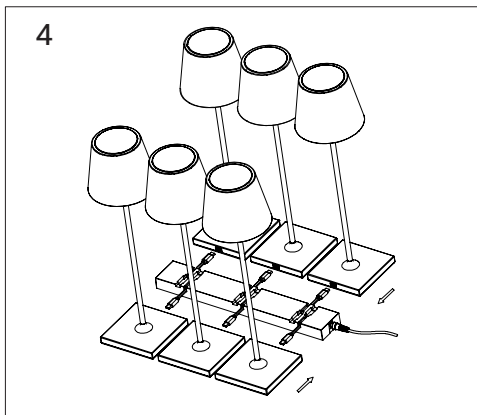

6-fach Ladestation Akkuleuchten USB-C

4559101 6-fach Ladestation Akkuleuchten
USB-C, schwarz

Bedienungsanleitung

1. Benutzung

Die 6-Fach-Ladestation ist derzeit mit Nuindie, Nuindie Mini und Nuindie pocket kompatibel. Kompatibel nur mit Leuchten, die mit dem USB-C Anschluss ausgestattet sind.

2. Technische Daten

- Ladestrom max.: 7A
- Ausgangsspannung: DC 5V
- Eingangsspannung: 100–240V ~ 50/60Hz 1,5A max.
- Gewicht: 160 g
- Anzahl Anschlüsse: 6 Stück
- Farbe: schwarz

3. Lieferumfang

- 1x Ladestation inkl. Netzadapter
- Anschlusskabel
- Diese Bedienungsanleitung