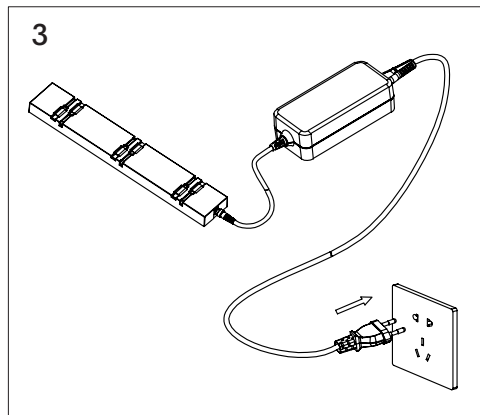

6-fach Ladestation Akkuleuchten USB-C

4559101 6-fach Ladestation Akkuleuchten
USB-C, schwarz

Bedienungsanleitung

1. Benutzung

Die 6-Fach-Ladestation ist derzeit mit Nuindie, Nuindie Mini und Nuindie pocket kompatibel. Kompatibel nur mit Leuchten, die mit dem USB-C Anschluss ausgestattet sind.

2. Technische Daten

- Ladestrom max.: 7A
- Ausgangsspannung: DC 5V
- Eingangsspannung: 100–240V ~ 50/60Hz 1,5A max.
- Gewicht: 160 g
- Anzahl Anschlüsse: 6 Stück
- Farbe: schwarz

3. Lieferumfang

- 1x Ladestation inkl. Netzadapter
- Anschlusskabel
- Diese Bedienungsanleitung