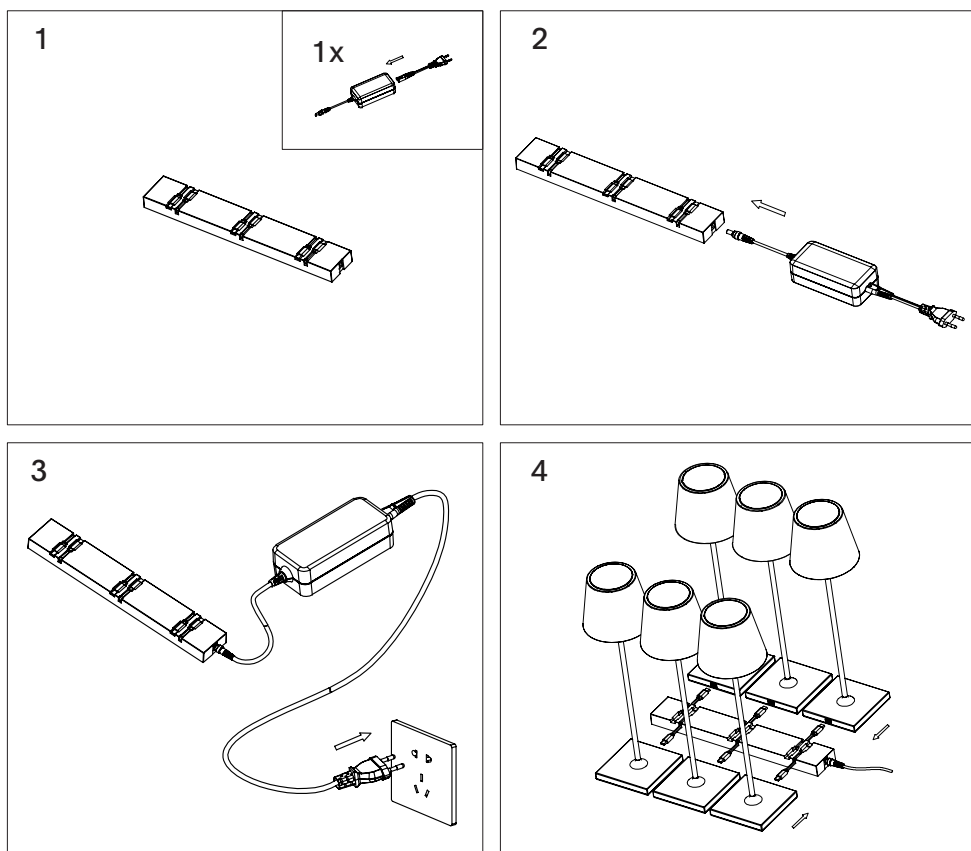

Stazione di ricarica a 6 vie le luci della batteria USB-C

4559101 Stazione di ricarica a 6 vie le luci della batteria, USB-C, nero

Istruzioni per l'uso

1. Utilizzo

La stazione di ricarica a 6 slot è attualmente compatibile con Nuindie, Nuindie Mini e Nuindie pocket. Compatibile solo con le luci dotate di porta USB-C.

2. Specifiche tecniche

- Potenza massima: 7A
- Voltaggio in uscita: DC 5V
- Voltaggio in ingresso: 100-240V ~ 50/60Hz 1,5A max.
- Peso: 160 g
- Numero di slot: 6 pezzi
- Colore: nero

3. Volume di fornitura

- 1x stazione di ricarica incluso alimentatore
- Cavo di collegamento
- Questo manuale utente