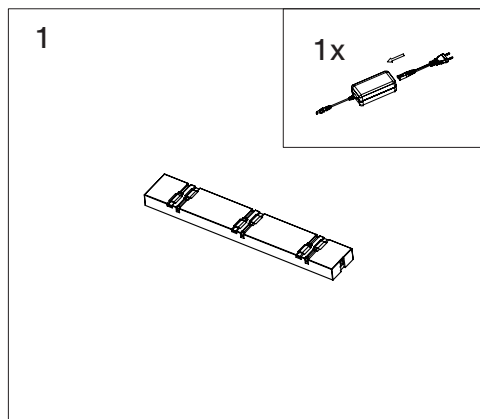

6-fach Ladestation Akkuleuchten USB-C

4559101 6-fach Ladestation Akkuleuchten
USB-C, schwarz

Bedienungsanleitung

1. Benutzung

Die 6-Fach-Ladestation ist derzeit mit Nuindie, Nuindie Mini und Nuindie pocket kompatibel. Kompatibel nur mit Leuchten, die mit dem USB-C Anschluss ausgestattet sind.

2. Technische Daten

- Ladestrom max.: 7A
- Ausgangsspannung: DC 5V
- Eingangsspannung: 100–240V ~ 50/60Hz 1,5A max.
- Gewicht: 160 g
- Anzahl Anschlüsse: 6 Stück
- Farbe: schwarz

3. Lieferumfang

- 1x Ladestation inkl. Netzadapter
- Anschlusskabel
- Diese Bedienungsanleitung