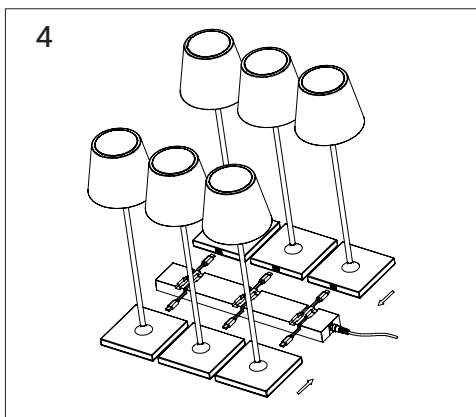

Estación de carga de 6 vías luces de batería USB-C

4559101 Estación de carga de 6 vías
luces de batería, USB-C, negro

Instrucciones de uso

1. Uso

La estación de carga de 6 ranuras es actualmente compatible con Nuindie, Nuindie Mini y Nuindie pocket. Compatible solo con luces equipadas con puerto USB-C.

2. Especificaciones técnicas

- Potencia máx.: 7A
- Voltaje de salida: CC 5V
- Voltaje de entrada: 100–240 V ~ 50/60Hz 1,5A máx.
- Peso: 160 gramos
- Número de ranuras: 6 piezas
- Color: negro

3. Alcance de la entrega

- 1x estación de carga que incluye adaptador de corriente
- Cable de conexión
- Este manual de usuario