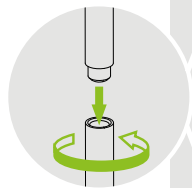

höfats

GRAVITY CANDLE

STAB KURZANLEITUNG

POLE SHORT GUIDE

BARREAU GUIDE RAPIDE

Art.-No.: 080301

GRAVITY CANDLE
STAB
POLE
BARREAU

1