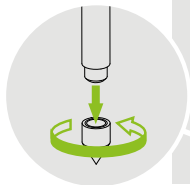

höfats

GRAVITY CANDLE

STAB KURZANLEITUNG

POLE SHORT GUIDE

BARREAU GUIDE RAPIDE

Art.-No.: 080301

GRAVITY CANDLE
STAB
POLE
BARREAU

1