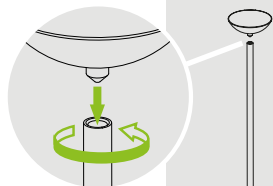

höfats

GRAVITY CANDLE

STAB KURZANLEITUNG

POLE SHORT GUIDE

BARREAU GUIDE RAPIDE

Art.-No.: 080301

GRAVITY CANDLE
STAB
POLE
BARREAU

1