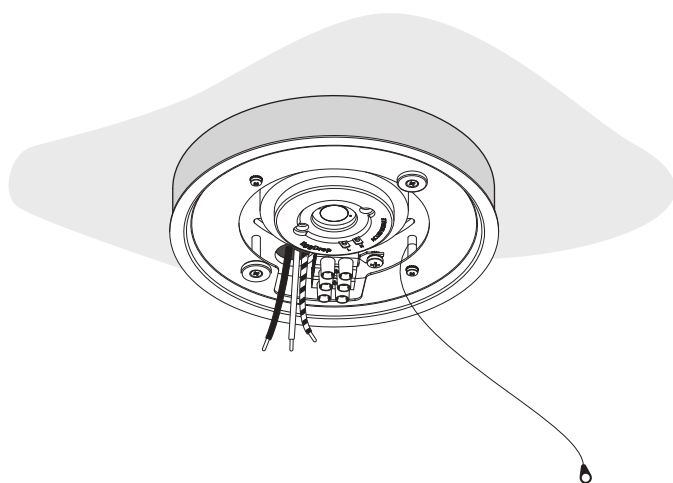

BUGIA SINGLE • Ceiling

2019.08.01

DOB
220-240V · ~50/60 Hz
15W · 1092 lm

DOB
220-240V · ~50/60 Hz
15W · 1155 lm

**Disinserire la tensione prima di operare sull'apparecchio.
Before installing turn off the power to the electrical box.**

[3]

[4]