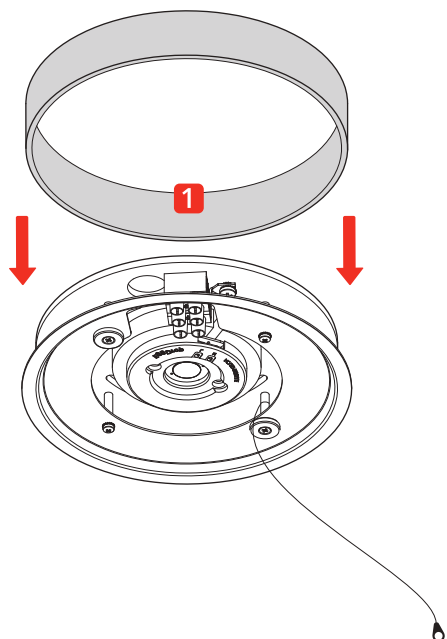

BUGIA SINGLE • Ceiling

2019.08.01

DOB
220-240V · ~50/60 Hz
15W · 1092 lm

DOB
220-240V · ~50/60 Hz
15W · 1155 lm

**Disinserire la tensione prima di operare sull'apparecchio.
Before installing turn off the power to the electrical box.**