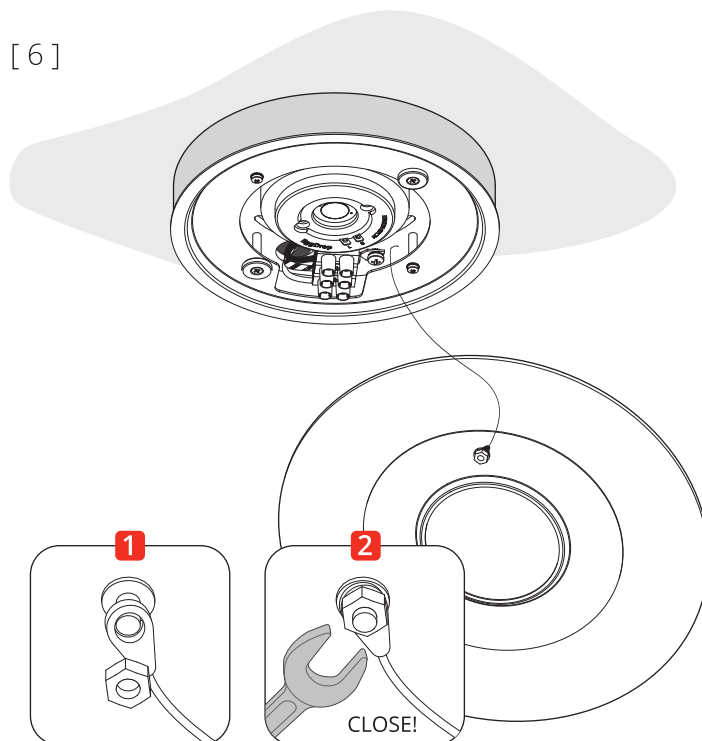

**Conservare le istruzioni per una manutenzione futura.
L'apparecchio deve essere installato da personale qualificato.**

Studio Italia Design garantisce i suoi prodotti essere privi da difetti di materiale e di lavorazione per la durata di un anno dalla consegna. Durante tale periodo Studio Italia Design riparerà o sostituirà, a sua discrezione i prodotti che hanno dato prova di difetto. Questa garanzia non è applicata a danni risultanti dall'incidente, alterazione, manomissione, abuso o negligenza. Ogni modifica può compromettere la sicurezza rendendo l'apparecchio pericoloso. Studio Italia Design declina ogni responsabilità per i prodotti modificati. L'apparecchio non deve essere installato in posizioni o in applicazioni diverse da quelle indicate nelle istruzioni di montaggio.

AVVERTENZA Pulire il prodotto con un panno morbido leggermente inumidito di sapone o detersivi liquidi neutri, meglio se diluiti in acqua. Evitare assolutamente l'uso di alcool etilico o di detersivi contenenti anche in piccole quantità acetone, trielina, ammoniac, solventi in generale.

**Keep these instructions for future reference.
To be installed by a qualified licensed electrician only.**

Studio Italia Design warrants its to be free from defects in materials and workmanship for a period of one year date of delivery. During this warranty period Studio Italia Design will repair or replace, at its option, product that are proven to be defective. This warranty does not apply to damages resulting from accidental, alteration, tampering, misuse, negligence or abuse. Any modification may compromise safety causing the product to become dangerous. Studio Italia Design declines all responsibility for products that are modified. Fixture must not be installed in any position or used in a different way than shown in his instructions.

CAUTION Clean the product with a soft cloth, slightly dampened with soap or detergent. Never use ethyl alcohol or detergents containing even small amounts of acetone, trichloroethylene, ammonia and solvents in general.