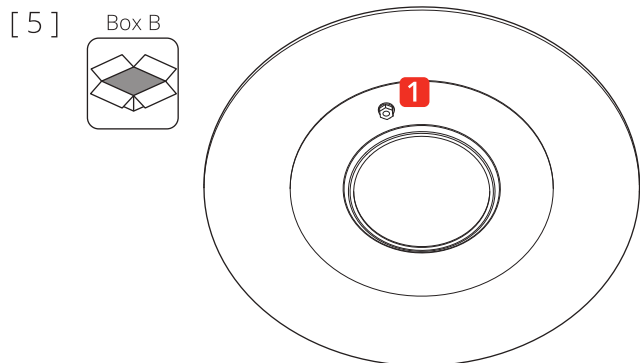

**Conservare le istruzioni per una manutenzione futura.
L'apparecchio deve essere installato da personale qualificato.**

Studio Italia Design garantisce i suoi prodotti essere privi da difetti di materiale e di lavorazione per la durata di un anno dalla consegna. Durante tale periodo Studio Italia Design riparerà o sostituirà, a sua discrezione i prodotti che hanno dato prova di difetto. Questa garanzia non è applicata a danni risultanti dall'incidente, alterazione, manomissione, abuso o negligenza. Ogni modifica può compromettere la sicurezza rendendo l'apparecchio pericoloso. Studio Italia Design declina ogni responsabilità per i prodotti modificati. L'apparecchio non deve essere installato in posizioni o in applicazioni diverse da quelle indicate nelle istruzioni di montaggio.

AVVERTENZA Pulire il prodotto con un panno morbido leggermente inumidito di sapone o detersivi liquidi neutri, meglio se diluiti in acqua. Evitare assolutamente l'uso di alcool etilico o di detersivi contenenti anche in piccole quantità acetone, trielina, ammoniac, solventi in generale.

**Keep these instructions for future reference.
To be installed by a qualified licensed electrician only.**

Studio Italia Design warrants its to be free from defects in materials and workmanship for a period of one year date of delivery. During this warranty period Studio Italia Design will repair or replace, at its option, product that are proven to be defective. This warranty does not apply to damages resulting from accidental, alteration, tampering, misuse, negligence or abuse. Any modification may compromise safety causing the product to become dangerous. Studio Italia Design declines all responsibility for products that are modified. Fixture must not be installed in any position or used in a different way than shown in his instructions.

CAUTION Clean the product with a soft cloth, slightly dampened with soap or detergent. Never use ethyl alcohol or detergents containing even small amounts of acetone, trichloroethylene, ammonia and solvents in general.