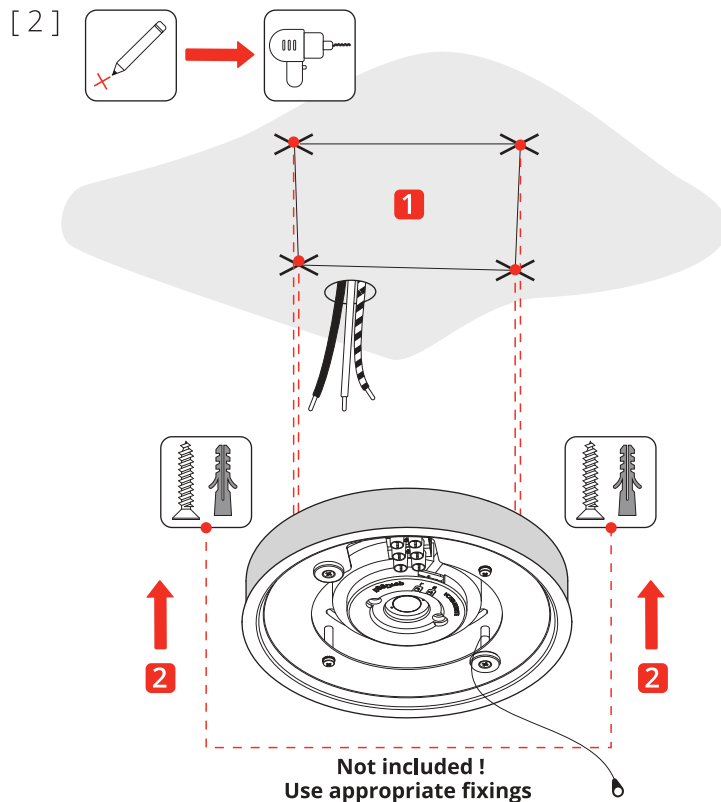

BUGIA SINGLE • Ceiling

2019.08.01

DOB
220-240V · ~50/60 Hz
15W · 1092 lm

DOB
220-240V · ~50/60 Hz
15W · 1155 lm

**Disinserire la tensione prima di operare sull'apparecchio.
Before installing turn off the power to the electrical box.**

[3]

[4]