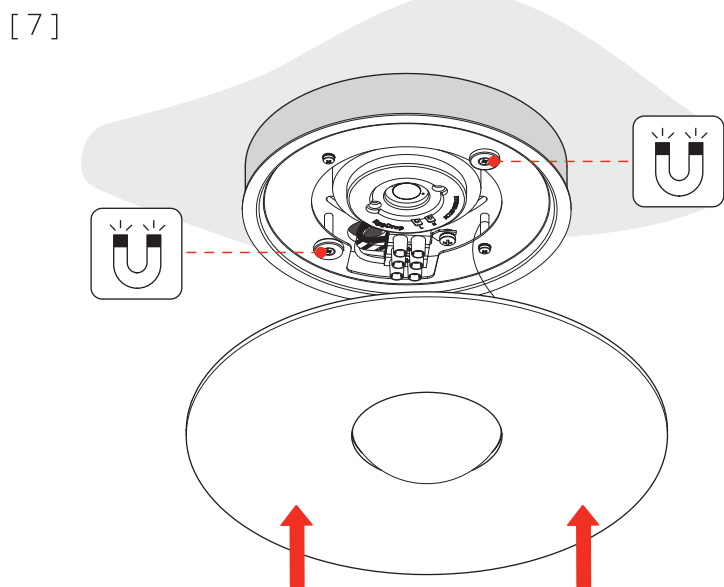

**Conservare le istruzioni per una manutenzione futura.
L'apparecchio deve essere installato da personale qualificato.**

Studio Italia Design garantisce i suoi prodotti essere privi da difetti di materiale e di lavorazione per la durata di un anno dalla consegna. Durante tale periodo Studio Italia Design riparerà o sostituirà, a sua discrezione i prodotti che hanno dato prova di difetto. Questa garanzia non è applicata a danni risultanti dall'incidente, alterazione, manomissione, abuso o negligenza. Ogni modifica può compromettere la sicurezza rendendo l'apparecchio pericoloso. Studio Italia Design declina ogni responsabilità per i prodotti modificati. L'apparecchio non deve essere installato in posizioni o in applicazioni diverse da quelle indicate nelle istruzioni di montaggio.

AVVERTENZA Pulire il prodotto con un panno morbido leggermente inumidito di sapone o detersivi liquidi neutri, meglio se diluiti in acqua. Evitare assolutamente l'uso di alcool etilico o di detersivi contenenti anche in piccole quantità acetone, trielina, ammoniac, solventi in generale.

**Keep these instructions for future reference.
To be installed by a qualified licensed electrician only.**

Studio Italia Design warrants its to be free from defects in materials and workmanship for a period of one year date of delivery. During this warranty period Studio Italia Design will repair or replace, at its option, product that are proven to be defective. This warranty does not apply to damages resulting from accidental, alteration, tampering, misuse, negligence or abuse. Any modification may compromise safety causing the product to become dangerous. Studio Italia Design declines all responsibility for products that are modified. Fixture must not be installed in any position or used in a different way than shown in his instructions.

CAUTION Clean the product with a soft cloth, slightly dampened with soap or detergent. Never use ethyl alcohol or detergents containing even small amounts of acetone, trichloroethylene, ammonia and solvents in general.