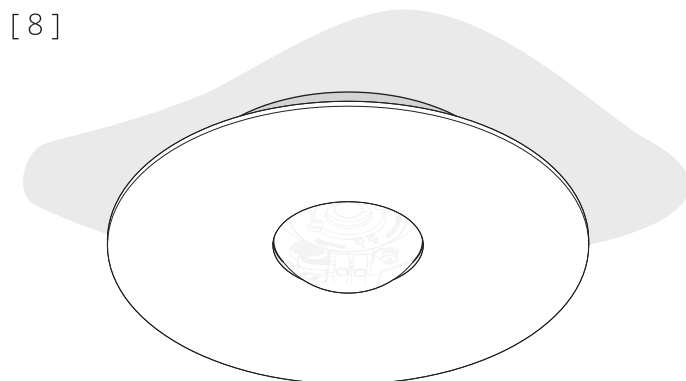

**Conservare le istruzioni per una manutenzione futura.
L'apparecchio deve essere installato da personale qualificato.**

Studio Italia Design garantisce i suoi prodotti essere privi da difetti di materiale e di lavorazione per la durata di un anno dalla consegna. Durante tale periodo Studio Italia Design riparerà o sostituirà, a sua discrezione i prodotti che hanno dato prova di difetto. Questa garanzia non è applicata a danni risultanti dall'incidente, alterazione, manomissione, abuso o negligenza. Ogni modifica può compromettere la sicurezza rendendo l'apparecchio pericoloso. Studio Italia Design declina ogni responsabilità per i prodotti modificati. L'apparecchio non deve essere installato in posizioni o in applicazioni diverse da quelle indicate nelle istruzioni di montaggio.

AVVERTENZA Pulire il prodotto con un panno morbido leggermente inumidito di sapone o detersivi liquidi neutri, meglio se diluiti in acqua. Evitare assolutamente l'uso di alcool etilico o di detersivi contenenti anche in piccole quantità acetone, trielina, ammoniac, solventi in generale.

**Keep these instructions for future reference.
To be installed by a qualified licensed electrician only.**

Studio Italia Design warrants its to be free from defects in materials and workmanship for a period of one year date of delivery. During this warranty period Studio Italia Design will repair or replace, at its option, product that are proven to be defective. This warranty does not apply to damages resulting from accidental, alteration, tampering, misuse, negligence or abuse. Any modification may compromise safety causing the product to become dangerous. Studio Italia Design declines all responsibility for products that are modified. Fixture must not be installed in any position or used in a different way than shown in his instructions.

CAUTION Clean the product with a soft cloth, slightly dampened with soap or detergent. Never use ethyl alcohol or detergents containing even small amounts of acetone, trichloroethylene, ammonia and solvents in general.