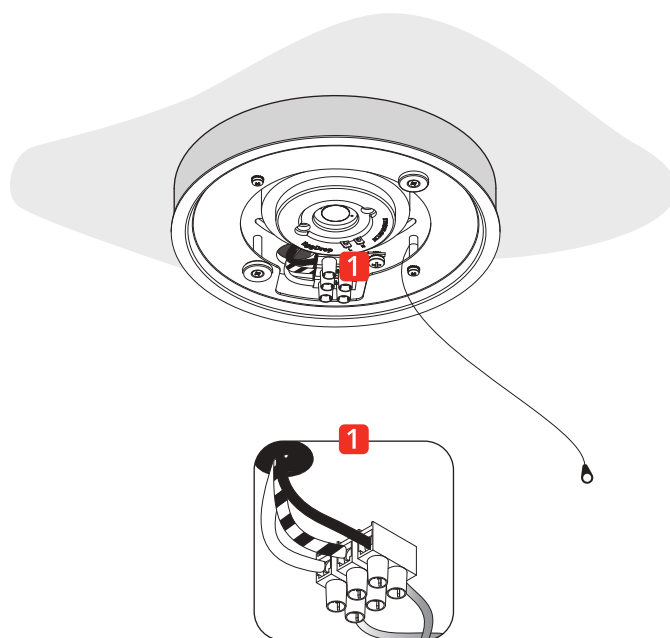

BUGIA SINGLE • Ceiling

2019.08.01

DOB
220-240V · ~50/60 Hz
15W · 1092 lm

DOB
220-240V · ~50/60 Hz
15W · 1155 lm

**Disinserire la tensione prima di operare sull'apparecchio.
Before installing turn off the power to the electrical box.**

[3]

[4]